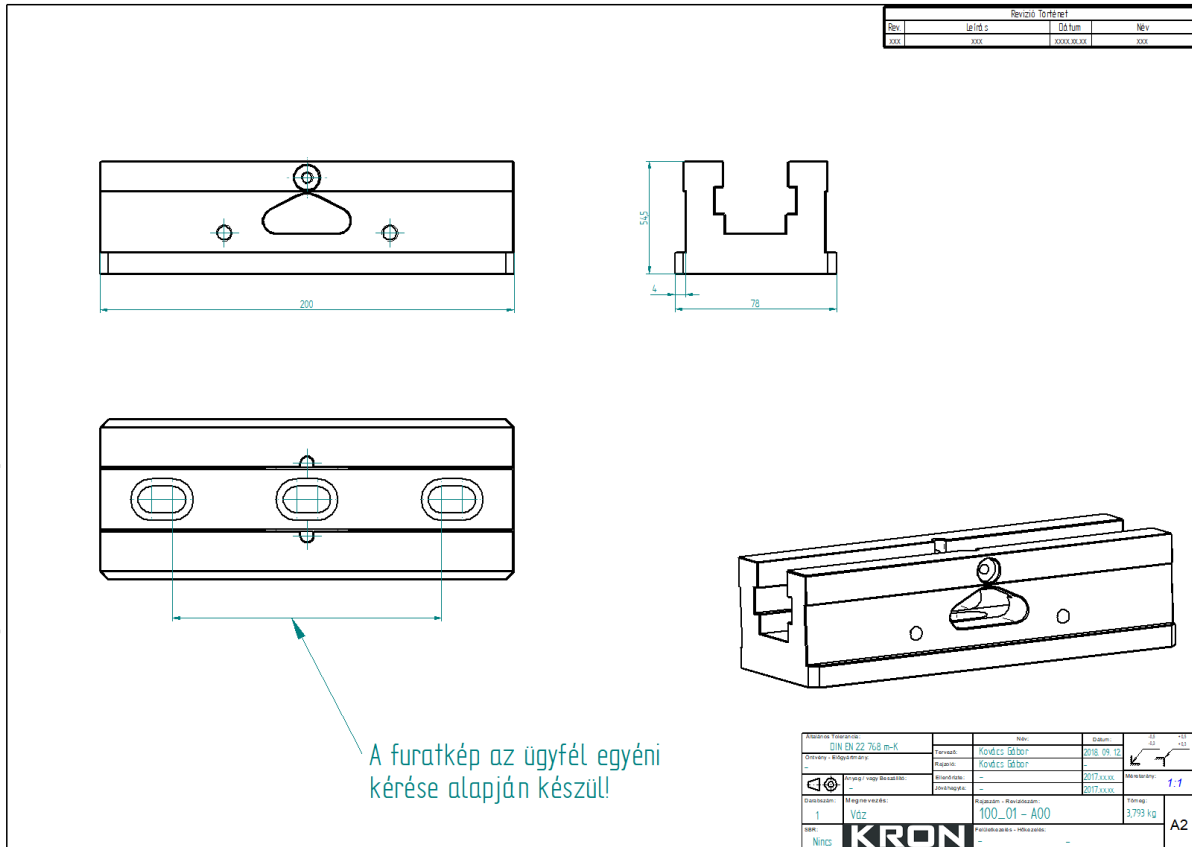

KRON Manufacturing Kft.

9184 Kunsziget, Fő út 47/A

+36 30 396 2051

www.kron-manufacturing.com

kron.manufacturing@gmail.com