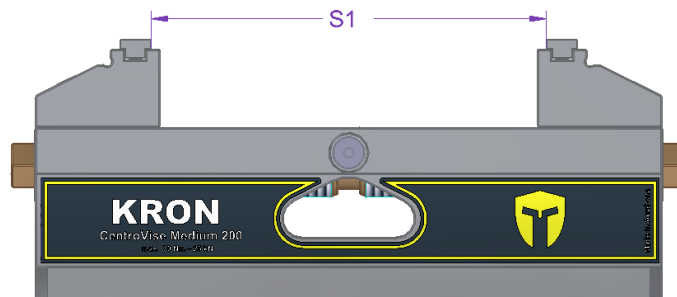

Keskenyített Pofa (KRON CentroVise Medium 200)

| Típus | CentroV | |
|-----------------|---------|------|
| Méretek [mm] | a | 70 |
| | b | 57 |
| | c | 10,1 |
| | d | 10 |
| | e | 35 |
| | h | 28 |
| | h1 | 25 |
| | l | 40 |
| | l1 | 27 |
| | l2 | 24 |