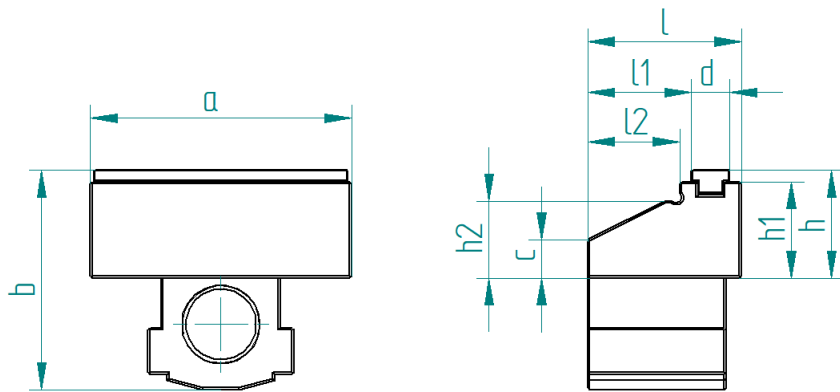

KRON CentroVise Medium 200

KRON Manufacturing Kft.

9184 Kunsziget, Fő út 47/A
+36 30 396 2051

www.kron-manufacturing.com
kron.manufacturing@gmail.com

Normál Pofa (KRON CentroVise Medium 200)

| Típus | Centrov | |
|-----------------|---------|------|
| Méretek [mm] | a | 70 |
| | b | 57 |
| | c | 10,1 |
| | d | 10 |
| | h | 28 |
| | h1 | 25 |
| | h2 | 20 |
| | l | 40 |
| | l1 | 27 |
| | l2 | 24 |

| Szorítás tartományok | S1 [mm] | 6 - 126 |
|----------------------|---------|----------|
| | S2 [mm] | 54 - 182 |

KRON Manufacturing Kft.

9184 Kunsziget, Fő út 47/A
+36 30 396 2051

www.kron-manufacturing.com
kron.manufacturing@gmail.com

Keskenyített Pofa (KRON CentroVise Medium 200)

| Típus | CentroV | |
|-----------------|---------|------|
| Méretek [mm] | a | 70 |
| | b | 57 |
| | c | 10,1 |
| | d | 10 |
| | e | 35 |
| | h | 28 |
| | h1 | 25 |
| | l | 40 |
| | l1 | 27 |
| | l2 | 24 |