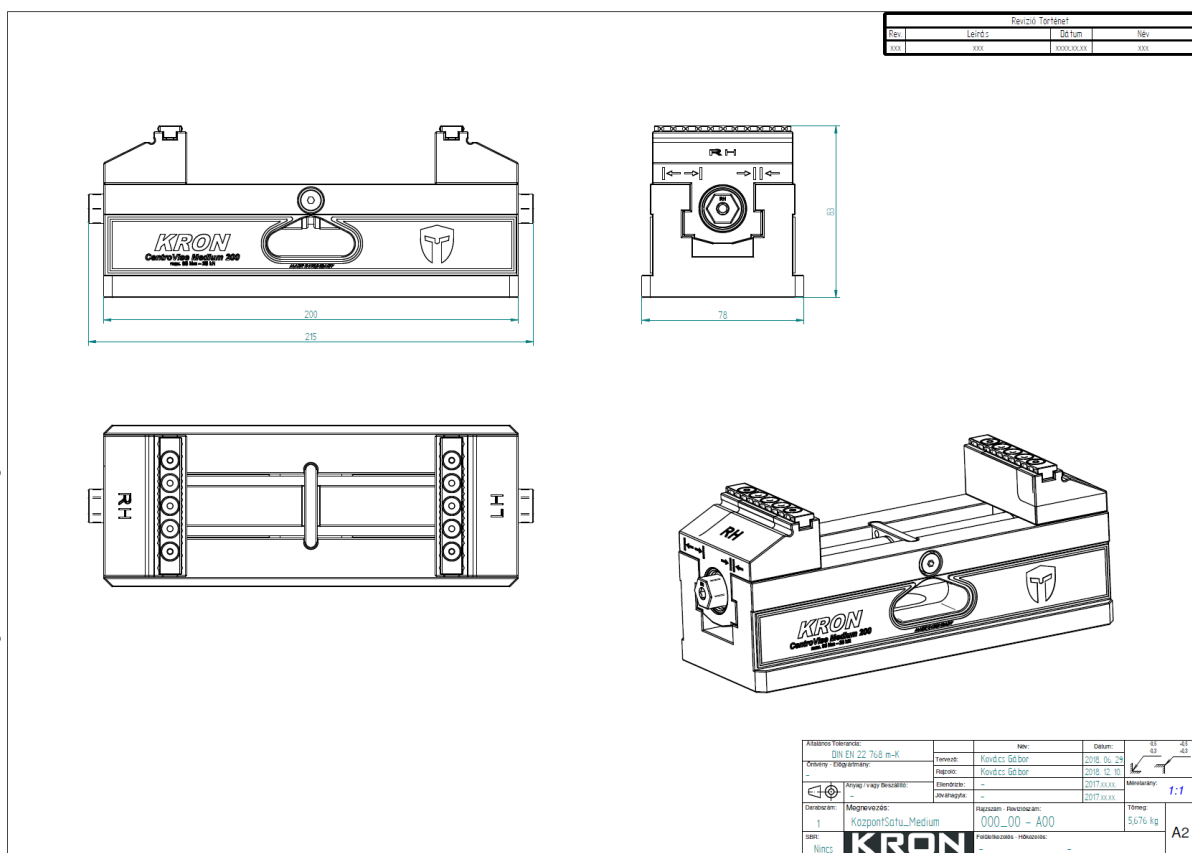

KRON Manufacturing Kft.

9184 Kunsziget, Fő út 47/A

+36 30 396 2051

www.kron-manufacturing.com

kron.manufacturing@gmail.com