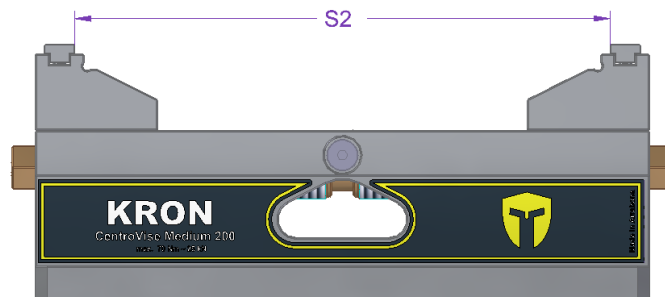

KRON CentroVise Medium 200

KRON Manufacturing Kft.

9184 Kunsziget, Fő út 47/A
+36 30 396 2051

www.kron-manufacturing.com
kron.manufacturing@gmail.com

Normál Pofa (KRON CentroVise Medium 200)

| Típus | Centrov | |
|-----------------|---------|------|
| Méretek [mm] | a | 70 |
| | b | 57 |
| | c | 10,1 |
| | d | 10 |
| | h | 28 |
| | h1 | 25 |
| | h2 | 20 |
| | l | 40 |
| | l1 | 27 |
| | l2 | 24 |

| Szorítás tartományok | S1 [mm] | 6 - 126 |
|----------------------|---------|----------|
| | S2 [mm] | 54 - 182 |

KRON Manufacturing Kft.

9184 Kunsziget, Fő út 47/A
+36 30 396 2051

www.kron-manufacturing.com
kron.manufacturing@gmail.com

Keskenyített Pofa (KRON CentroVise Medium 200)

| Típus | CentroV | |
|-----------------|---------|------|
| Méretek [mm] | a | 70 |
| | b | 57 |
| | c | 10,1 |
| | d | 10 |
| | e | 35 |
| | h | 28 |
| | h1 | 25 |
| | l | 40 |
| | l1 | 27 |
| | l2 | 24 |