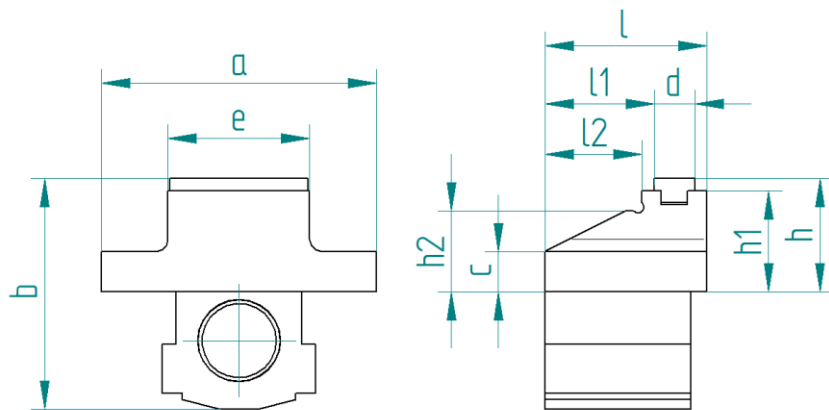

KRON CentroVise Medium 200

KRON Manufacturing Kft.

9184 Kunsziget, Fő út 47/A
+36 30 396 2051

www.kron-manufacturing.com
kron.manufacturing@gmail.com

Normál Pofa (KRON CentroVise Medium 200)

| Típus | Centrov | |
|-----------------|---------|------|
| Méretek [mm] | a | 70 |
| | b | 57 |
| | c | 10,1 |
| | d | 10 |
| | h | 28 |
| | h1 | 25 |
| | h2 | 20 |
| | l | 40 |
| | l1 | 27 |
| | l2 | 24 |

| Szorítás tartományok | S1 [mm] | 6 - 126 |
|----------------------|---------|----------|
| | S2 [mm] | 54 - 182 |

KRON Manufacturing Kft.

9184 Kunsziget, Fő út 47/A
+36 30 396 2051

www.kron-manufacturing.com
kron.manufacturing@gmail.com

Keskenyített Pofa (KRON CentroVise Medium 200)

| Típus | CentroV | |
|-----------------|---------|------|
| Méretek [mm] | a | 70 |
| | b | 57 |
| | c | 10,1 |
| | d | 10 |
| | e | 35 |
| | h | 28 |
| | h1 | 25 |
| | l | 40 |
| | l1 | 27 |
| | l2 | 24 |