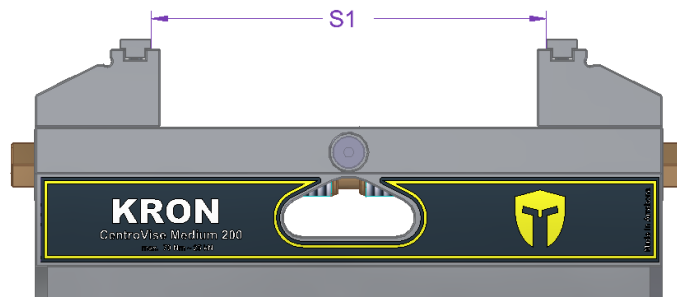

KRON CentroVise Medium 200

KRON Manufacturing Kft.

9184 Kunsziget, Fő út 47/A
+36 30 396 2051

www.kron-manufacturing.com
kron.manufacturing@gmail.com

Normál Pofa (KRON CentroVise Medium 200)

| Típus | Centrov | |
|-----------------|---------|------|
| Méretek [mm] | a | 70 |
| | b | 57 |
| | c | 10,1 |
| | d | 10 |
| | h | 28 |
| | h1 | 25 |
| | h2 | 20 |
| | l | 40 |
| | l1 | 27 |
| | l2 | 24 |

Keskenyített Pofa (KRON CentroVise Medium 200)

| Típus | CentroV | |
|-----------------|---------|------|
| Méretek [mm] | a | 70 |
| | b | 57 |
| | c | 10,1 |
| | d | 10 |
| | e | 35 |
| | h | 28 |
| | h1 | 25 |
| | l | 40 |
| | l1 | 27 |
| | l2 | 24 |