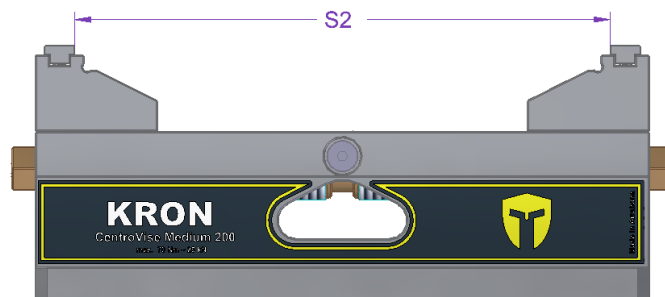

| Szorítás tartományok | S1 [mm] | 6 - 126 |
|----------------------|---------|----------|
| | S2 [mm] | 54 - 182 |

KRON Manufacturing Kft.

9184 Kunsziget, Fő út 47/A
+36 30 396 2051

www.kron-manufacturing.com
kron.manufacturing@gmail.com

Keskenyített Pofa (KRON CentroVise Medium 200)

| Típus | CentroV | |
|-----------------|---------|------|
| Méretek [mm] | a | 70 |
| | b | 57 |
| | c | 10,1 |
| | d | 10 |
| | e | 35 |
| | h | 28 |
| | h1 | 25 |
| | l | 40 |
| | l1 | 27 |
| | l2 | 24 |